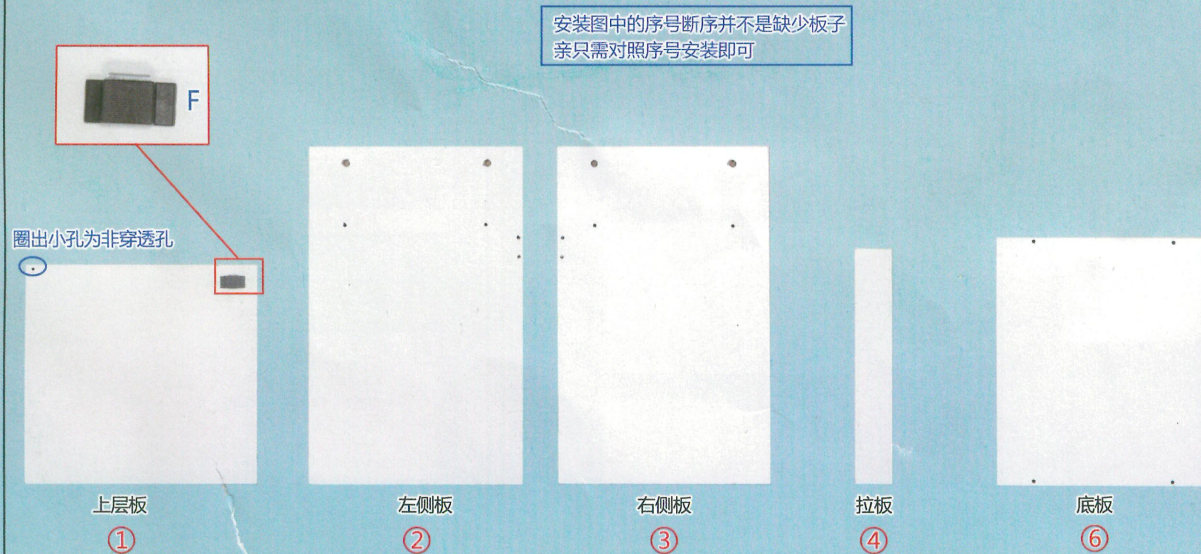

斗柜C135A 40x56CM安装图

满意请打5分哦！

如纸质版安装图看不清，请您微信扫描二维码获取电子版图文说明。

- 宝贝与描述相符 ★★★★★ 5
- 卖家的服务态度 ★★★★★ 5
- 卖家的发货速度 ★★★★★ 5

如果有运输破损，请告知客服具体什么配件，让其帮您免费补发！

3.5CM自攻螺丝	把手	把手螺丝	弹簧销	门吸	最小自攻螺丝	铁片	小钉子	偏心螺栓	偏心螺杆
A*12	B*1	C*1	D*2	F*1	G*1	H*1	I *20	J*4	K*4

2201

偏心件安装原理：

温馨提示：安装时螺丝拧七分紧，等全部完成后再拧紧！

板子名称及序号：

步骤1: 整体部分安装

<1>