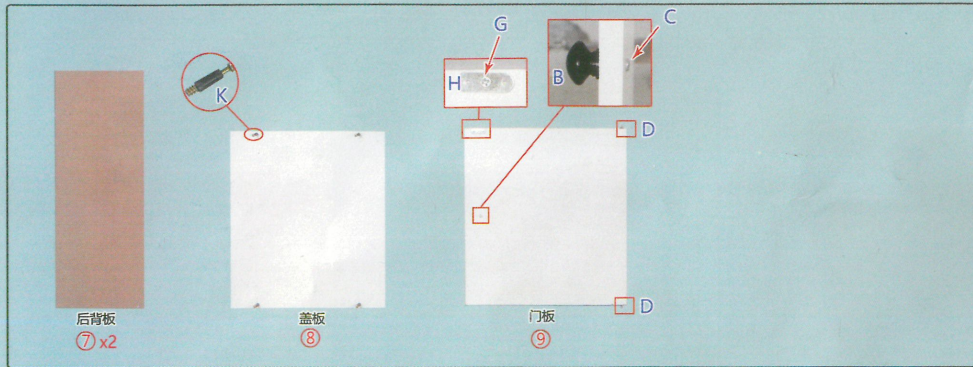

斗柜C135A 40x56CM安装图

满意请打5分哦！

如纸质版安装图看不清，请您微信扫描二维码获取电子版图文说明。

- 宝贝与描述相符 ★★★★★ 5
- 卖家的服务态度 ★★★★★ 5
- 卖家的发货速度 ★★★★★ 5

如果有运输破损，请告知客服具体什么配件，让其帮您免费补发！

3.5CM自攻螺丝	把手	把手螺丝	弹簧销	门吸	最小自攻螺丝	铁片	小钉子	偏心螺栓	偏心螺杆
A*12	B*1	C*1	D*2	F*1	G*1	H*1	I *20	J*4	K*4

2201

偏心件安装原理：

温馨提示：安装时螺丝拧七分紧，等全部完成后再拧紧！

板子名称及序号：

步骤1: 整体部分安装

<1>