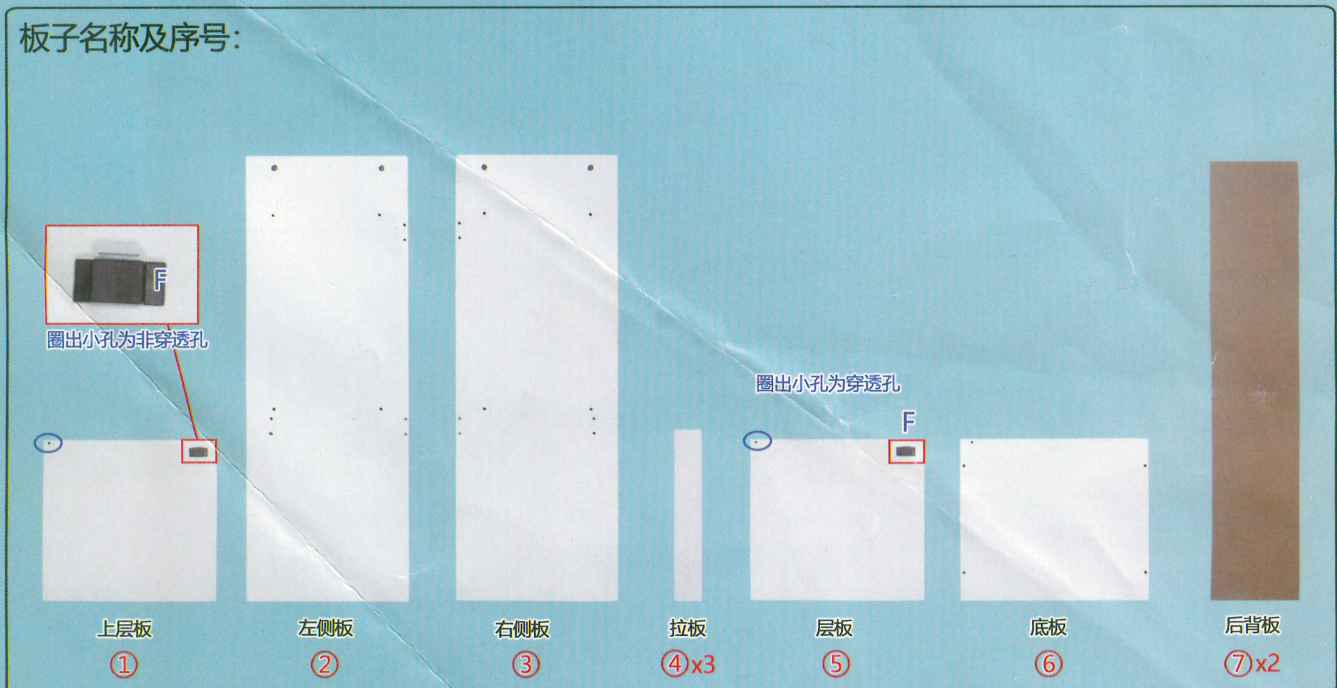

斗柜C135A 40x97CM带门安装图

满意请打5分哦！

- 宝贝与描述相符 ★★★★★ 5
- 卖家的服务态度 ★★★★★ 5
- 卖家的发货速度 ★★★★★ 5

如纸质版安装图看不清，请您微信扫描二维码获取电子版图文说明。

如果有运输破损，请告知客服具体什么配件，让其帮您免费补发！

3.5CM自攻螺丝	把手	把手螺丝	弹簧销	门吸	最小自攻螺丝	铁片	小钉子	偏心螺栓	偏心螺杆
A*24	B*2	C*2	D*4	F*2	G*2	H*2	I*20	J*4	K*4

RZ03

偏心件安装原理：

温馨提示：安装时螺丝拧七分紧，等全部完成后再拧紧！

板子名称及序号：

步骤1: 整体部分安装