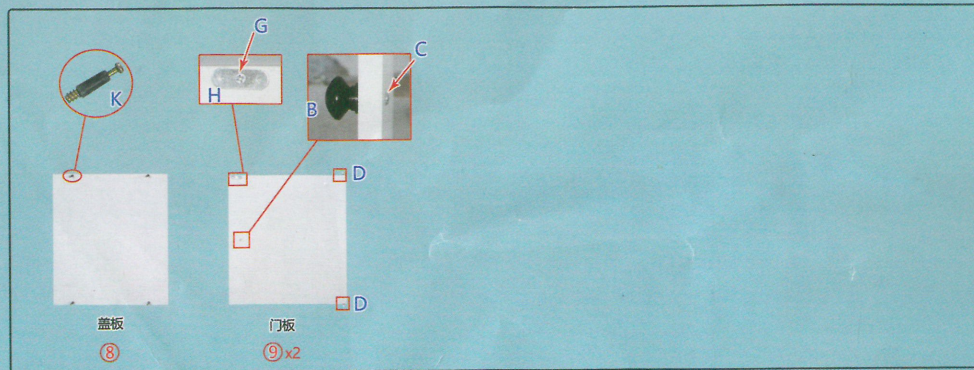

斗柜C135A 40x97CM带门安装图

满意请打5分哦！

- 宝贝与描述相符 ★★★★★ 5
- 卖家的服务态度 ★★★★★ 5
- 卖家的发货速度 ★★★★★ 5

如纸质版安装图看不清，请您微信扫描二维码获取电子版图文说明。

如果有运输破损，请告知客服具体什么配件，让其帮您免费补发！

3.5CM自攻螺丝	把手	把手螺丝	弹簧销	门吸	最小自攻螺丝	铁片	小钉子	偏心螺栓	偏心螺杆
A*24	B*2	C*2	D*4	F*2	G*2	H*2	I*20	J*4	K*4

RZ03

偏心件安装原理：

温馨提示：安装时螺丝拧七分紧，等全部完成后再拧紧！

板子名称及序号：

步骤1: 整体部分安装