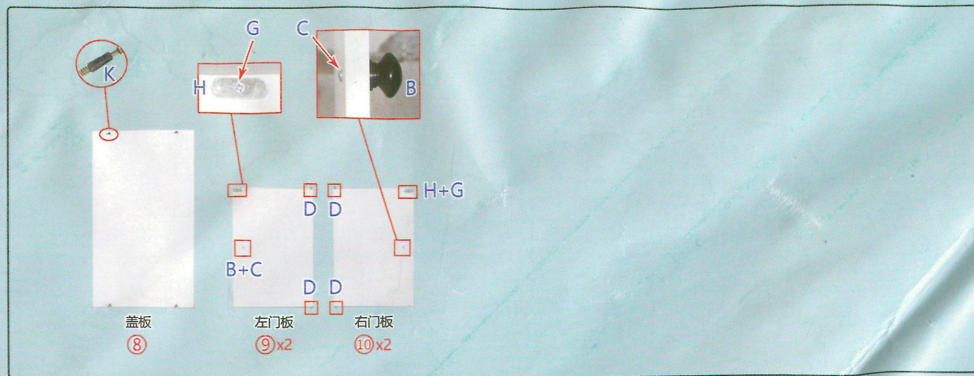

斗柜C135A 60x97CM安装图

满意请打5分哦!

如纸质版安装图看不清, 请您微信扫描二维码获取电子版图文说明。

- 宝贝与描述相符 ★★★★★ 5
- 卖家的服务态度 ★★★★★ 5
- 卖家的发货速度 ★★★★★ 5

如果有运输破损, 请告知客服具体什么配件, 让其帮您免费补发!

3.5CM自攻螺丝	把手	把手螺丝	弹簧销	门吸	最小自攻螺丝	铁片	小钉子	偏心螺栓	偏心螺杆
A*24	B*4	C*4	D*8	F*2	G*4	H*4	I*20	J*4	K*4

RZ04

偏心件安装原理:

温馨提示: 安装时螺丝拧七分紧, 等全部完成后再拧紧!

板子名称及序号:

步骤1: 整体部分安装