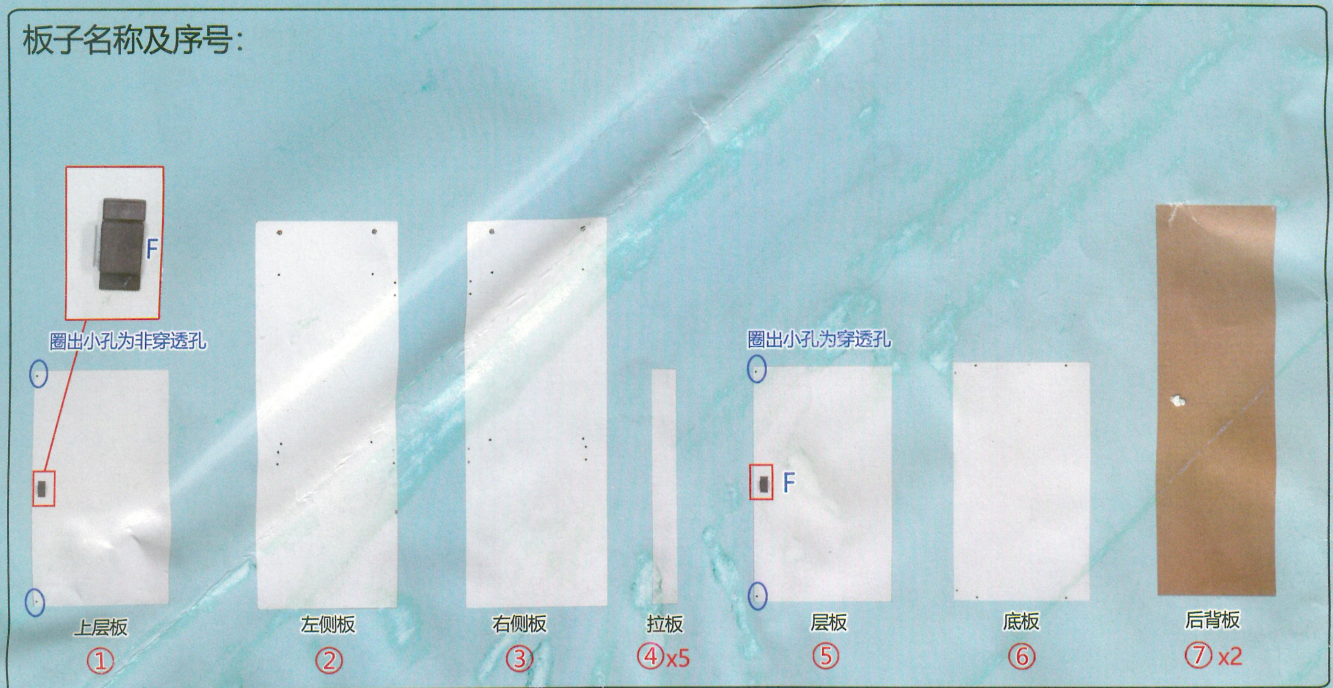

斗柜C135A 60x97CM安装图

满意请打5分哦!

如纸质版安装图看不清, 请您微信扫描二维码获取电子版图文说明。

- 宝贝与描述相符 ★★★★★ 5
- 卖家的服务态度 ★★★★★ 5
- 卖家的发货速度 ★★★★★ 5

如果有运输破损, 请告知客服具体什么配件, 让其帮您免费补发!

3.5CM自攻螺丝	把手	把手螺丝	弹簧销	门吸	最小自攻螺丝	铁片	小钉子	偏心螺栓	偏心螺杆
A*24	B*4	C*4	D*8	F*2	G*4	H*4	I*20	J*4	K*4

RZ04

偏心件安装原理:

温馨提示: 安装时螺丝拧七分紧, 等全部完成后再拧紧!

板子名称及序号:

步骤1: 整体部分安装