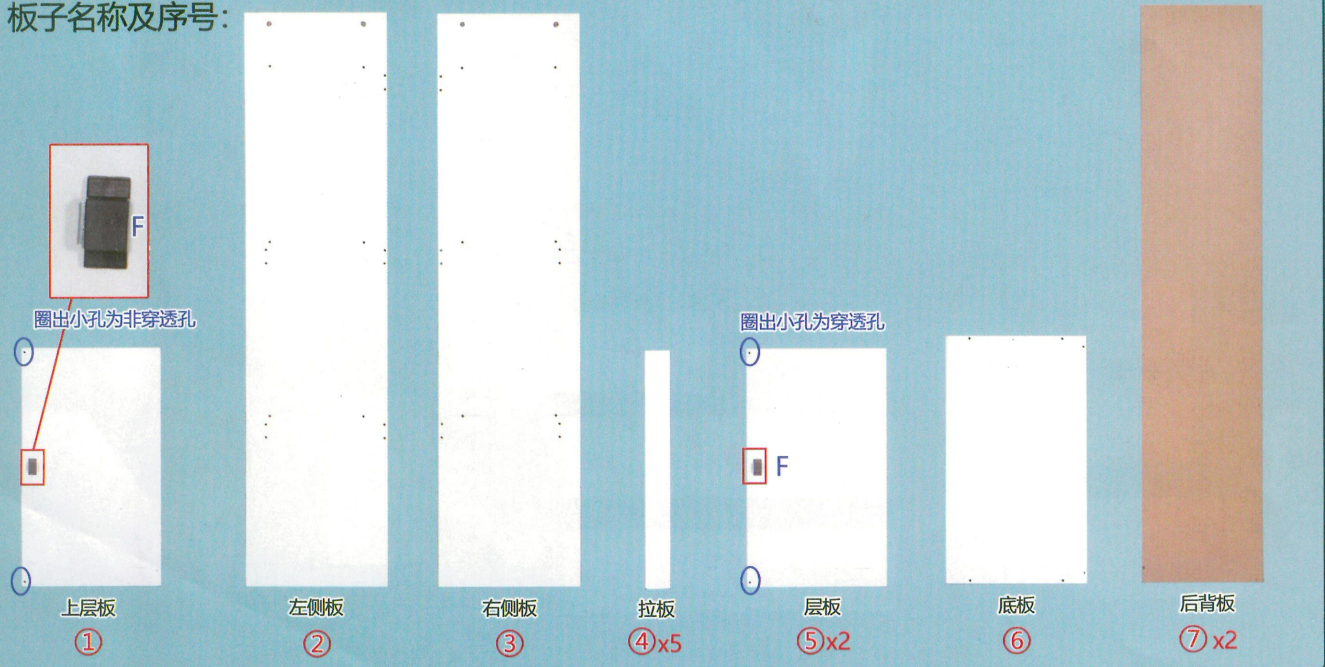

斗柜C135A 60x138CM安装图

满意请打5分哦！

- 宝贝与描述相符 ★★★★★ 5
- 卖家的服务态度 ★★★★★ 5
- 卖家的发货速度 ★★★★★ 5

如纸质版安装图看不清，请您微信扫描二维码获取电子版图文说明。

如果有运输破损，请告知客服具体什么配件，让其帮您免费补发！

3.5CM自攻螺丝	把手	把手螺丝	弹簧销	门吸	最小自攻螺丝	铁片	小钉子	偏心螺栓	偏心螺杆
A*36	B*6	C*6	D*12	F*3	G*6	H*6	I*20	J*4	K*4

R206

偏心件安装原理：

温馨提示：安装时螺丝拧七分紧，等全部完成后再拧紧！

板子名称及序号：

步骤1: 整体部分安装