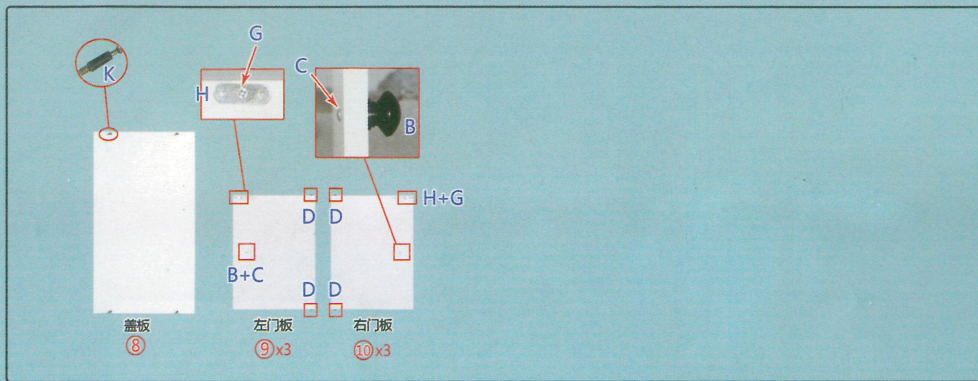

R206

偏心件安装原理：

温馨提示：安装时螺丝拧七分紧，等全部完成后再拧紧！

板子名称及序号：

步骤1: 整体部分安装